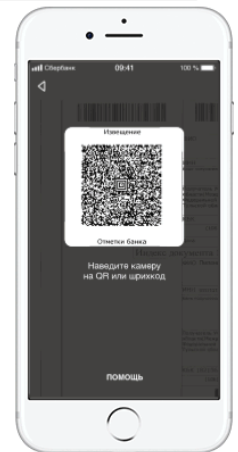

Красноярский край г Красноярск

ВУЗы, школы, колледжи, техникумы

Красноярский политехнический техникум

Услуга: Оплата за общежитие
ИНН: 2464003911
р/сч: 40601810804073000001

Красноярский край г Красноярск

ОПЛАТА В МОБИЛЬНОМ ПРИЛОЖЕНИИ

Оплата по штрих-коду

1. Зайти в Мобильное приложение Сбербанк Онл@йн
2. В категории «Платежи» – Оплата по QR или штрих-коду
3. Отсканировать QR или штрих-код на вашей квитанции и подтвердить

Оплата через поиск услуг