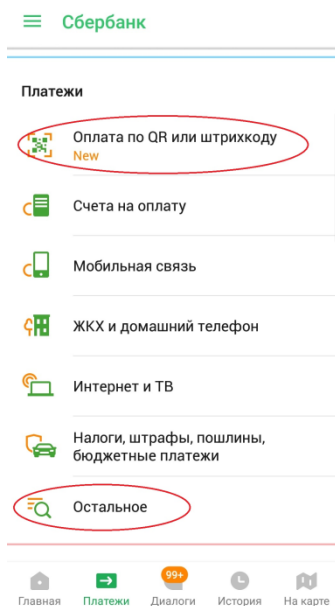

Красноярский край г Красноярск

ВУЗы, школы, колледжи, техникумы

Красноярский политехнический техникум

Услуга: Оплата за общежитие
ИНН: 2464003911
р/сч: 40601810804073000001

Красноярский край г Красноярск

ОПЛАТА В МОБИЛЬНОМ ПРИЛОЖЕНИИ

Оплата по штрих-коду

1. Зайти в Мобильное приложение Сбербанк Онл@йн
2. В категории «Платежи» – Оплата по QR или штрих-коду
3. Отсканировать QR или штрих-код на вашей квитанции и подтвердить

Оплата через поиск услуг