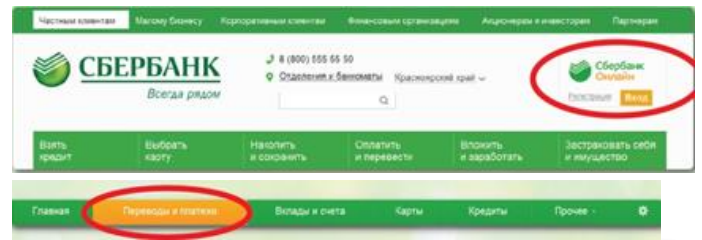

ОПЛАТА ЧЕРЕЗ СБЕРБАНК ОНЛ@ЙН

1. Зайти в личный кабинет «Сбербанк Онл@йн»
2. Выбрать меню **ПЛАТЕЖИ И ПЕРЕВОДЫ**
3. В строке поиска ввести ИНН или наименование организации
4. Выбрать из списка услугу для оплаты